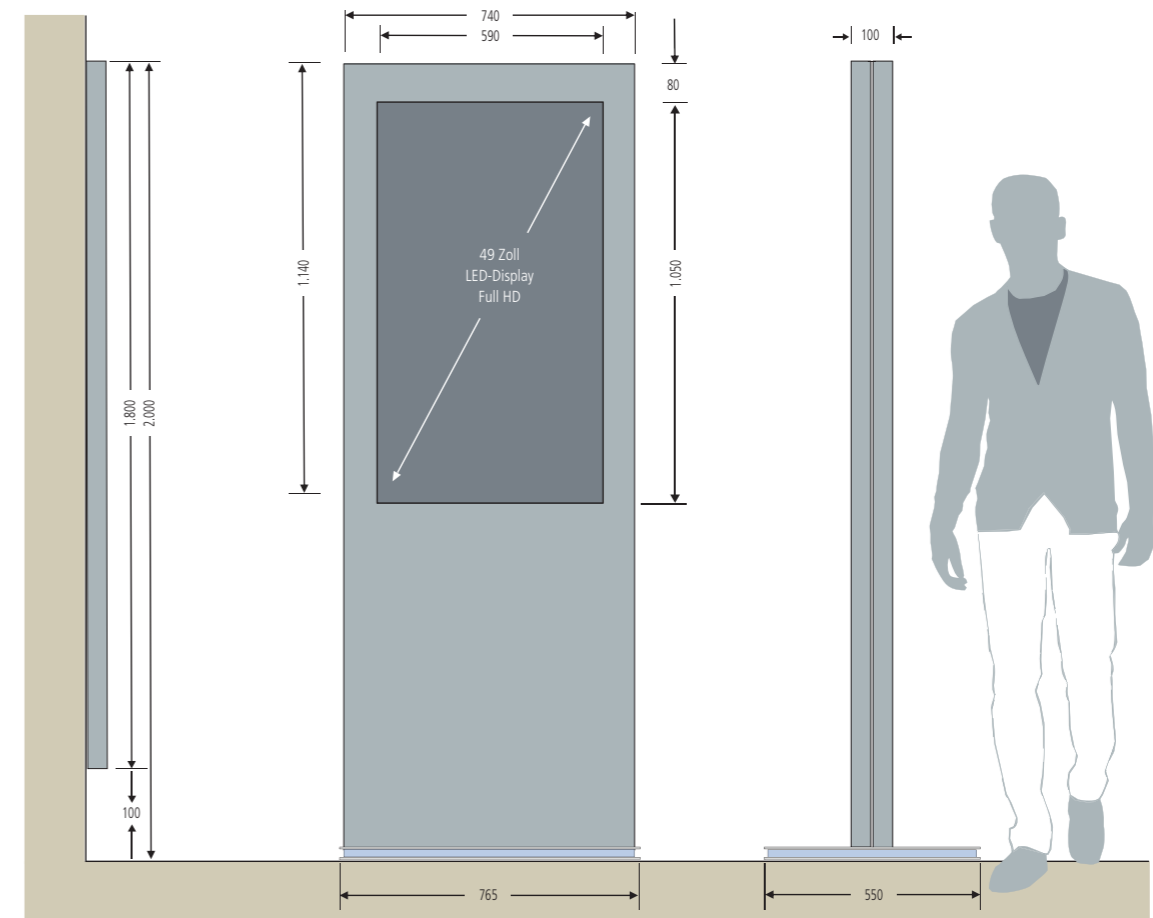

### Optische Akzente

setzt **victoria** mit dem optionalen LED-Fuß. Weißes oder farblich veränderbares Licht unterstreicht hier die Wandelbarkeit. Ihre Bautiefe von 100 mm verleiht ihr ein elegantes und trendiges Design. Mit Hilfe von m-print oder Digitalprint kann **victoria** ihr Aussehen dem jeweiligen Firmen-CI anpassen. Auch die Rückseite ist als Informationsfläche nutzbar.

# Medienstele victoria QMAD

Mit integriertem 49 Zoll Display und 100 mm  
Bautiefe bei Touch- und Non Touch-Version

Richtung weisend.

Σ quintessenz

### Wandversion

#### Hardware

In der Standardversion wird die **Medienstele victoria** mit integriertem 49 Zoll Display im Hochformat inkl. Rechneinheit geliefert: