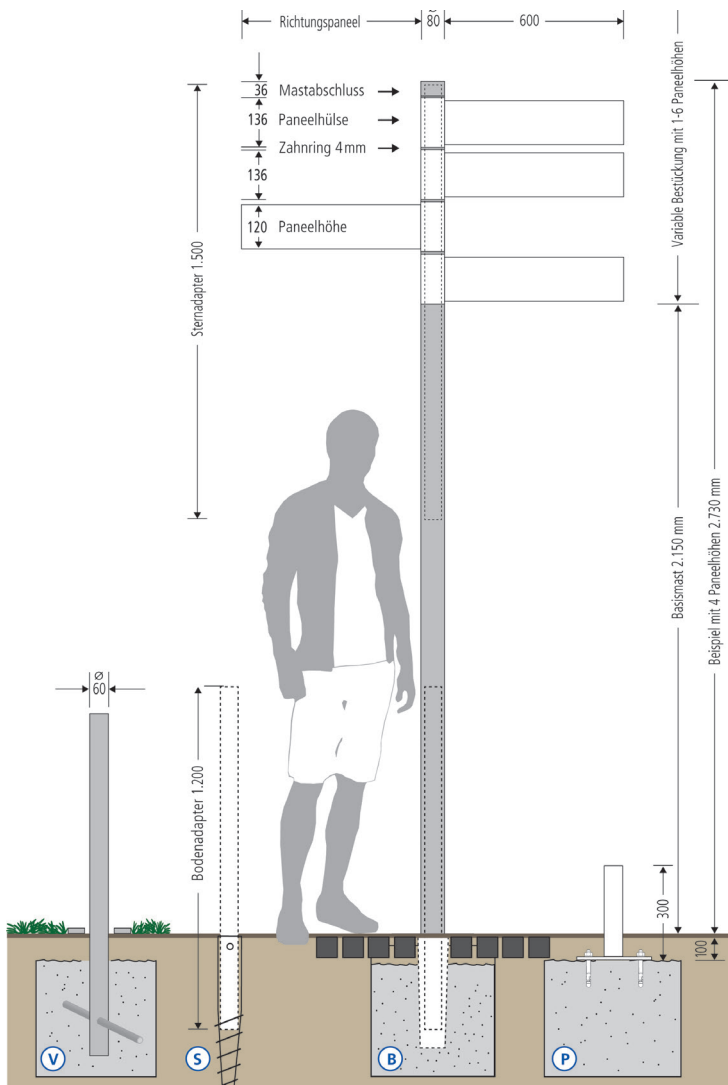

Die Sternwegweiser des rohr+fläche Systems

Sternförmig in verschiedene Wegesrichtungen
zeigende Paneele bieten viel Flexibilität und
Möglichkeiten zur individuellen Gestaltung.

Außenschild richtungsweisend – RARIM

Richtung weisend.

Informationstechnik
Meng GmbH
Am Bahnhof 8
55765 Birkenfeld
Deutschland
Tel. +49 (0) 6782 99 41-0
Fax +49 (0) 6782 99 41-41
info@meng.de
www.meng.de

Paneele

Jedes Paneel erhält eine eigene Masthülse, die in 45° Schritten arretiert werden kann. Der Sternwegweiser ermöglicht auch eine 180-Grad-Anordnung auf gleicher Höhe. Interessant ist eine Gestaltungsvariante, bei der ein gegenüberliegender Fortsatz, wie eine Materialdurchdringung erscheint, die mit Wappen oder Logos beschriftet werden kann.

RARIM 215 L	RARIT 1248 (bzw. 1260)	RARIP	RARIM 215 L
RARI rohr+fläche Außenständer richtungsweisend	RARIT 1248 Textpaneel 12 x 48 cm Länge	RARIV Verdrehsicherung	S silber eloxiert
M 215 Mast, Länge 215 cm (für Köcherfundament)	RARIT 1260 Textpaneel 12 x 60 cm Länge	RARIS Schraubfundament, Krinner	L lackiert
RARIMP Mast mit Fußplatte	RARITD 1260 Doppelpaneel 2 x 60 cm	RARIB Bodenhülse, Guss	
	RARITF 1260 60 cm mit Fortsatz		
	RARITI Paneel Individuelle Form/Abm.		
Artikelnummer, Mast	Richtungspaneele	Zubehör	Oberfläche der Rohre