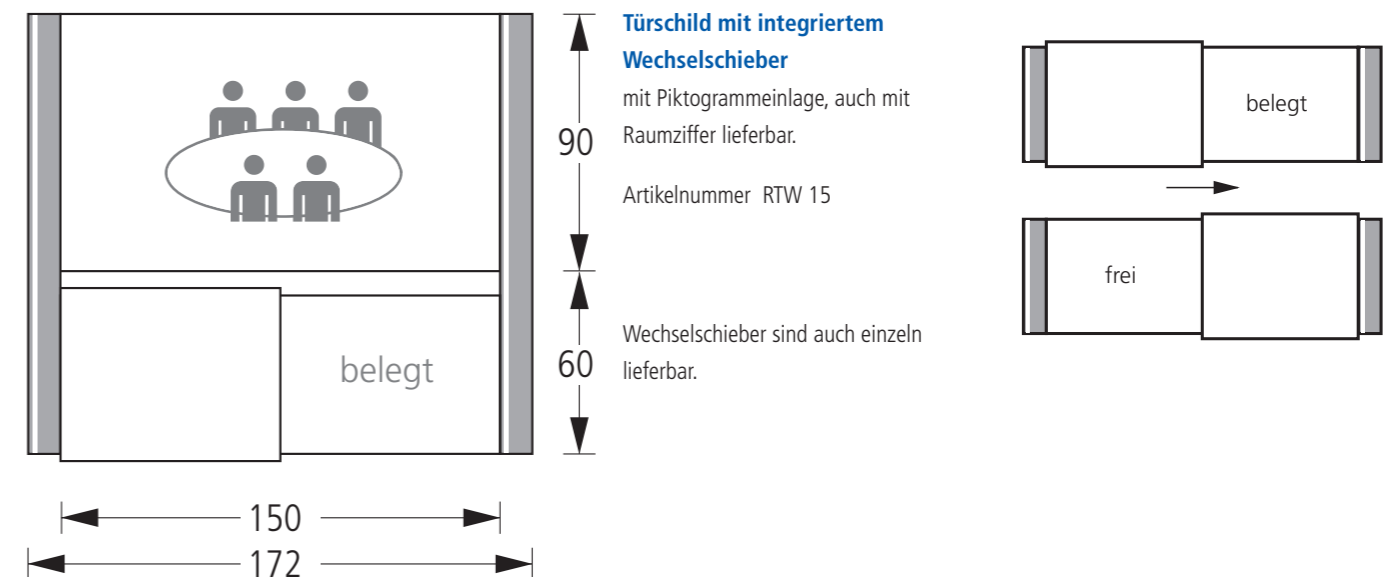

Türschild mit Wechselanzeige RTW

Signifikante Rundelemente kennzeichnen die durchgängige Gestaltung des Leitsystems bis zum Türschild.

rohr+fläche

Die Wechselschieber sind kostengünstig in neue oder auch vorhandene Türschilder zu integrieren. Sie sind einfach und schnell in Gebrauch zu nehmen, da sie keine Elektrik oder ähnliches benötigen. Dennoch können sie durch individuelle Betextung an jede Situation angepasst werden und erfüllen sofort ihre Funktion. Die Texte können situationsbedingt frei gewählt werden.

01/2023 © Design und Ausführung geschützt | www.meng.de

Türschild mit Wechselanzeige RTW

Die seitlichen Rundprofile ermöglichen das Einschieben individueller Texteinlagen.

rohr+fläche

Innerhalb eines Leitsystems gibt es Situationen, in denen Informationen über die Verfügbarkeit von Räumen oder Zustände angezeigt werden müssen. Eine einfache Lösung ist ein Wechselschieber, der in ein Standardschild integriert ist oder – auch nachträglich – als ein zusätzliches, separates Modul ergänzt wird. Je nach Einsatzzweck kann zum Beispiel „frei/belegt“, „Bitte nicht stören!“ oder „anwesend/abwesend“ angezeigt werden. Neben den Wechselschiebern für manuelle Betätigung werden in einigen Fällen automatische Anzeigen erwünscht. Auch diese Möglichkeiten lassen sich im System **rohr+ fläche** realisieren.

Der horizontale Abstrahlwinkel von 180 Grad erzeugt auch in engen Fluren eine hohe Aufmerksamkeit in Verbindung mit Lichtrufanlagen.

Artikelnummer RTWD 25

Standardgrößen

Angaben in mm

150	RTW 06
59	
150	RTW 15
270	RTW 27

Artikelbezeichnung	Bauart	Größe	Oberfläche der Rohre
RTW 15 S	RTW 15 S	RTW 15 S	RTW 15 S
RTW steht für rohr+fläche Türschild mit Wechselanzeige (manuell)	RTW Wechselschieber RTWD Leuchtdioden	15 Höhe in cm Breite immer 150 mm	S Silber eloxiert L Lackiert