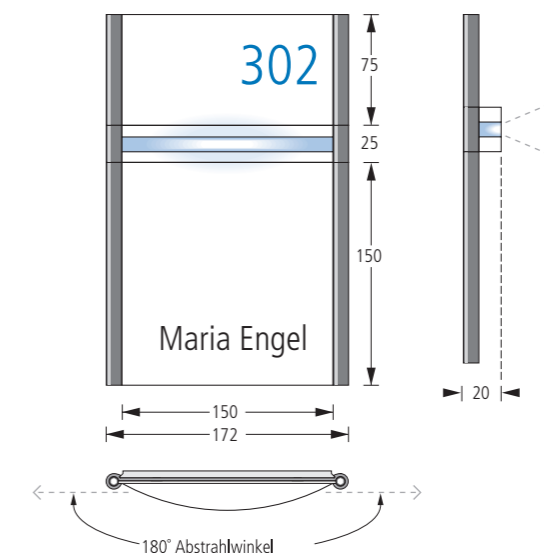

Türschild mit Wechselanzeige RTW

Signifikante Rundelemente kennzeichnen die durchgängige Gestaltung des Leitsystems bis zum Türschild.

rohr+fläche

Die Wechselschieber sind kostengünstig in neue oder auch vorhandene Türschilder zu integrieren. Sie sind einfach und schnell in Gebrauch zu nehmen, da sie keine Elektrik oder ähnliches benötigen. Dennoch können sie durch individuelle Betextung an jede Situation angepasst werden und erfüllen sofort ihre Funktion. Die Texte können situationsbedingt frei gewählt werden.

01/2023 © Design und Ausführung geschützt | www.meng.de

Türschild mit Wechselanzeige RTW

Die seitlichen Rundprofile ermöglichen das Einschieben individueller Texteinlagen.

rohr+fläche

Innerhalb eines Leitsystems gibt es Situationen, in denen Informationen über die Verfügbarkeit von Räumen oder Zustände angezeigt werden müssen. Eine einfache Lösung ist ein Wechselschieber, der in ein Standardschild integriert ist oder – auch nachträglich – als ein zusätzliches, separates Modul ergänzt wird. Je nach Einsatzzweck kann zum Beispiel „frei/belegt“, „Bitte nicht stören!“ oder „anwesend/abwesend“ angezeigt werden. Neben den Wechselschiebern für manuelle Betätigung werden in einigen Fällen automatische Anzeigen erwünscht. Auch diese Möglichkeiten lassen sich im System **rohr+ fläche** realisieren.

Der horizontale Abstrahlwinkel von 180 Grad erzeugt auch in engen Fluren eine hohe Aufmerksamkeit in Verbindung mit Lichtrufanlagen.

Artikelnummer RTWD 25

Standardgrößen

Angaben in mm

150	RTW 06
59	
150	RTW 15
270	RTW 27

Artikelbezeichnung	Bauart	Größe	Oberfläche der Rohre
RTW 15 S	RTW 15 S	RTW 15 S	RTW 15 S
RTW steht für rohr+fläche Türschild mit Wechselanzeige (manuell)	RTW Wechselschieber RTWD Leuchtdioden	15 Höhe in cm Breite immer 150 mm	S Silber eloxiert L Lackiert